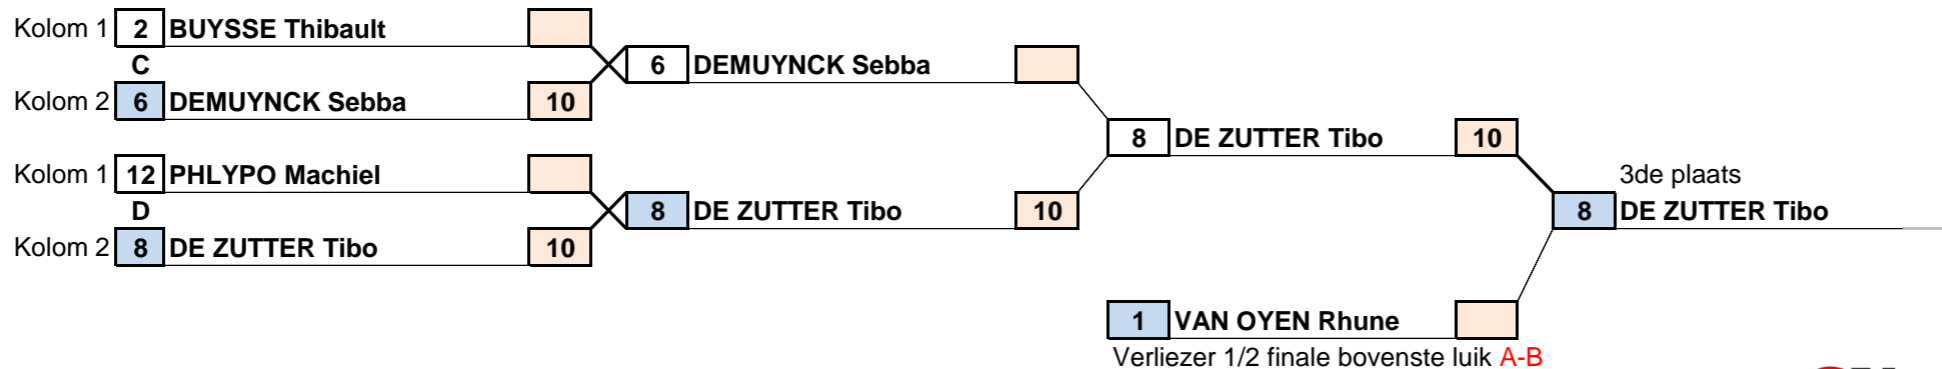

kolom 1 kolom 2

Dubbele herkansing

Ippon = 10 Waza-Ari = 3 Shido = 1

12/01/20 22:22

West-Vlaanderen
Tornooi Lendeledede
JC Cobra Lendeledede
12/01/20