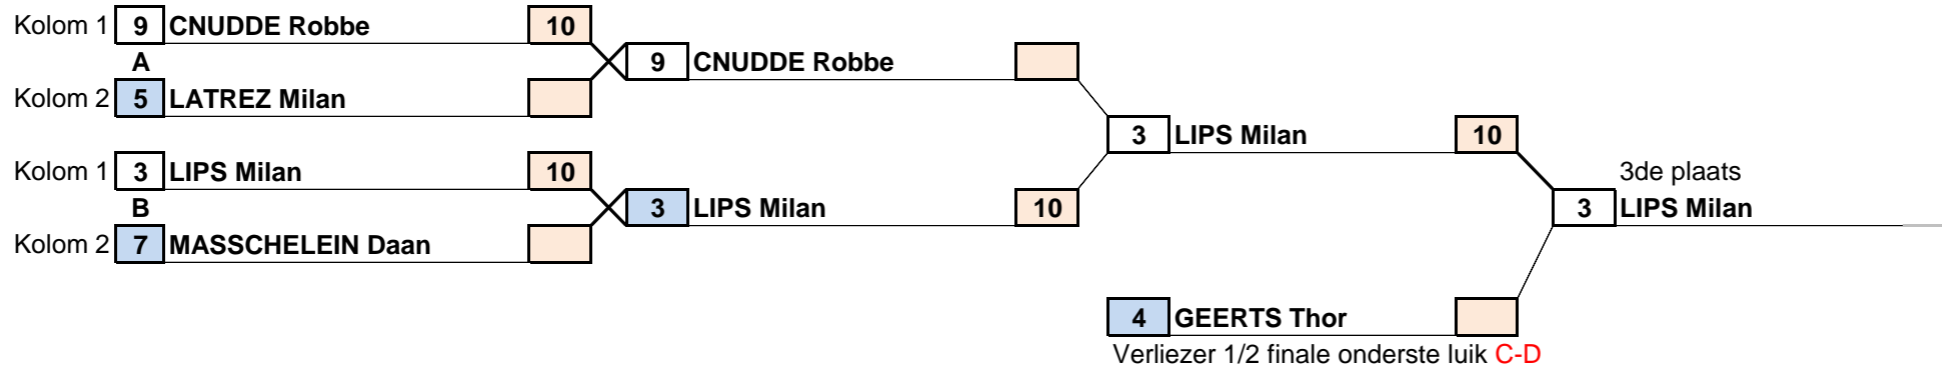

kolom 1 kolom 2

Dubbele herkansing

Ippon = 10 Waza-Ari = 3 Shido = 1

12/01/20 22:22

West-Vlaanderen
Tornooi Lendeledede
JC Cobra Lendeledede
12/01/20