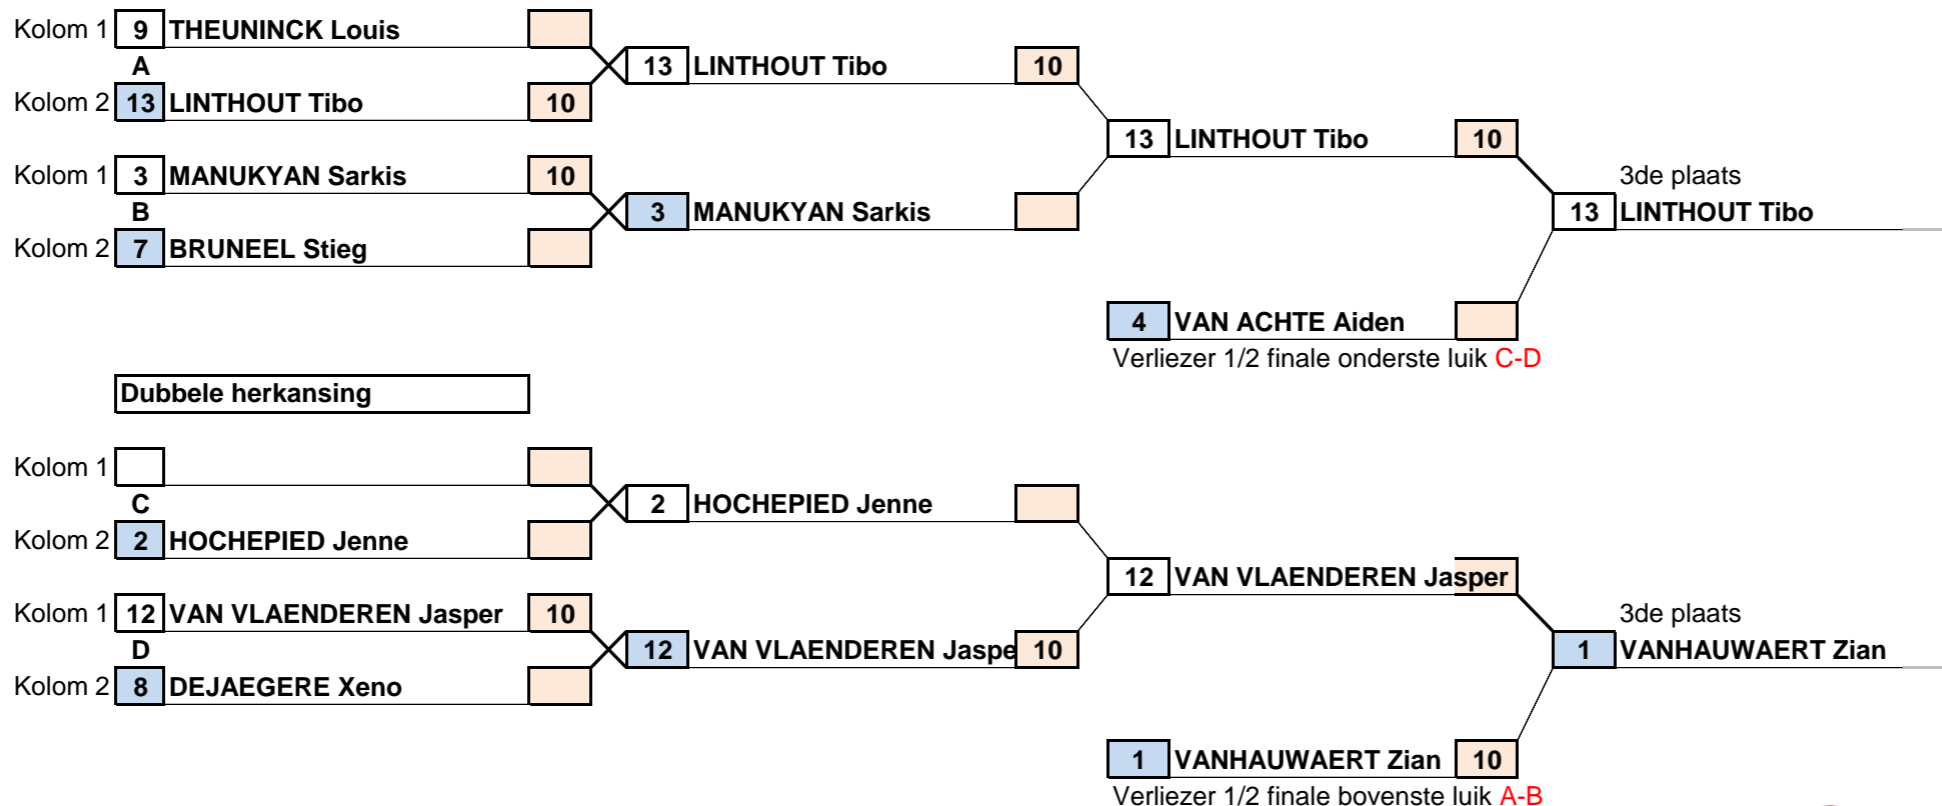

kolom 1

kolom 2

Ippon = 10 Waza-Ari = 3

12/01/20 18:15

West-Vlaanderen
Tornooi Lendeledede
JC Cobra Lendeledede
12/01/20