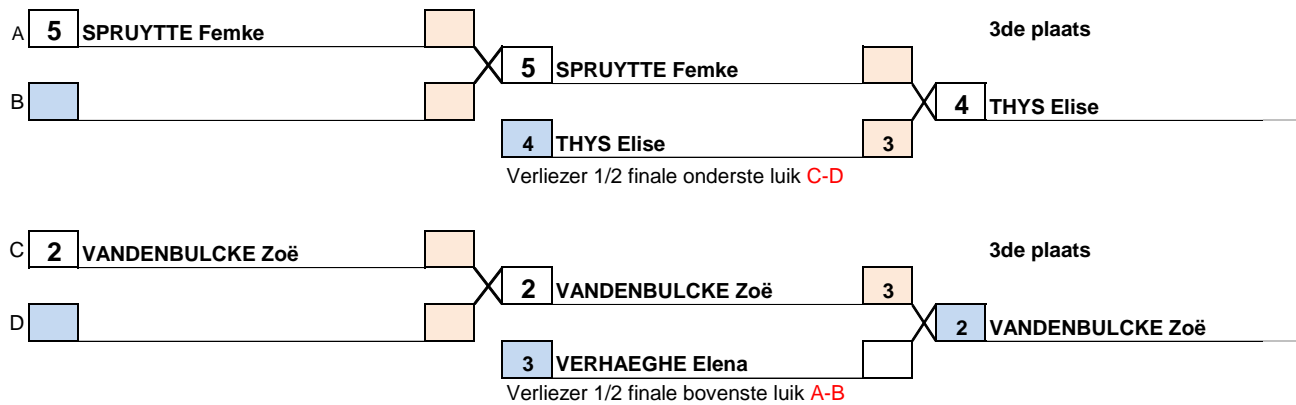

# U15 Dames

-52

Wedstrijdduur : 3'

kolom 1

Kolom 1

Dubbele herkansing

□ Ippon = 10 Waza-Ari = 3

West-Vlaanderen  
Tornooi Lendeledede  
JC Cobra Lendeledede  
12/01/2020