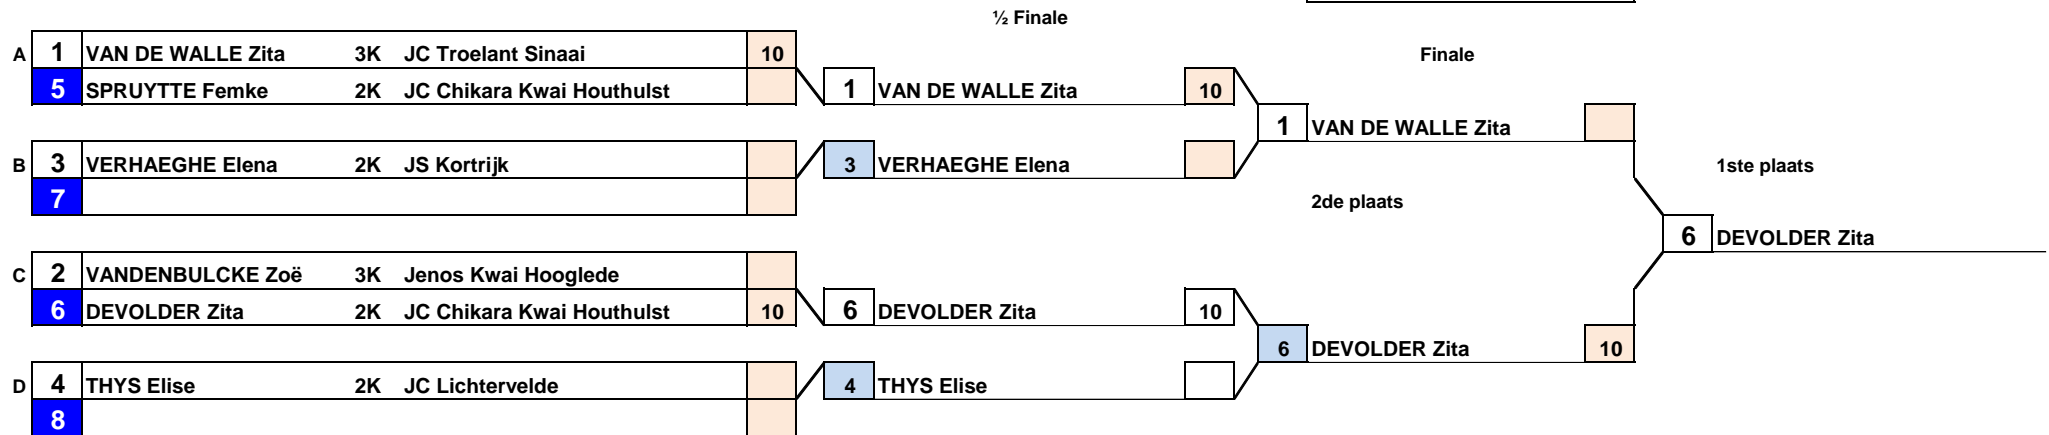

# U15 Dames

-52

Wedstrijdduur : 3'

kolom 1

Kolom 1

Dubbele herkansing

□ Ippon = 10 Waza-Ari = 3

West-Vlaanderen  
Tornooi Lendeledede  
JC Cobra Lendeledede  
12/01/2020