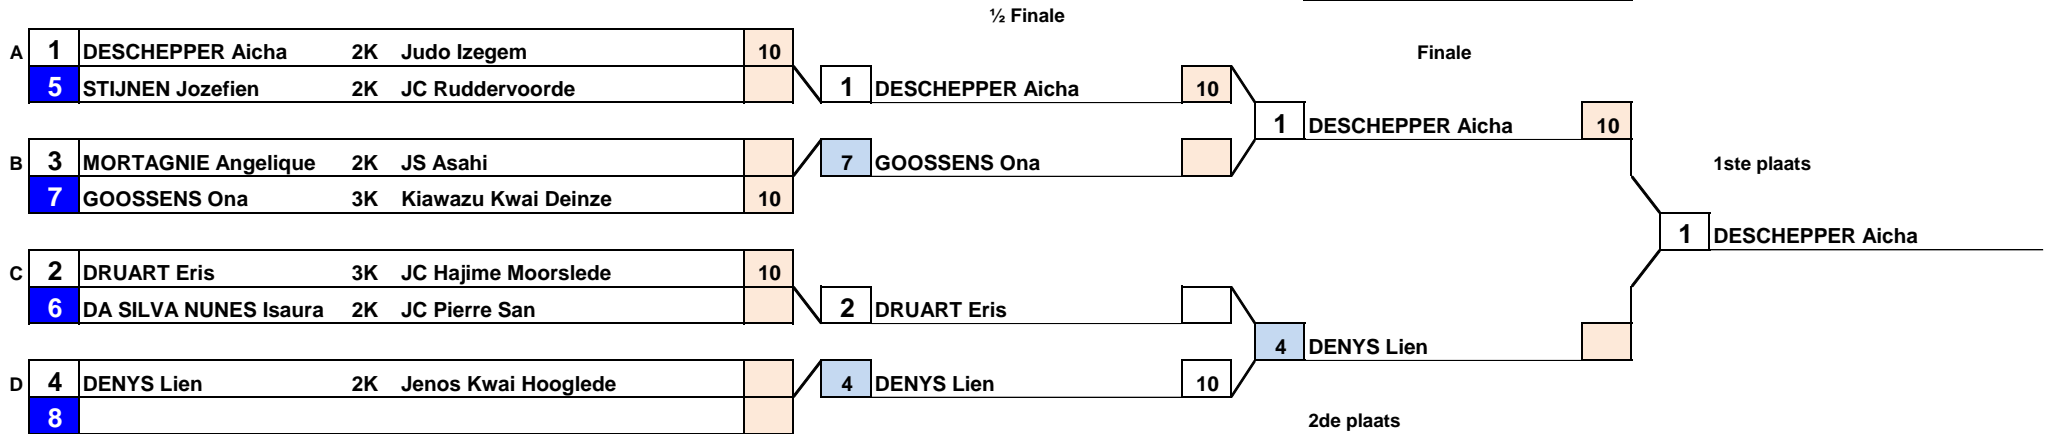

# U15 Dames

-44

Wedstrijdduur : 3'

kolom 1

Kolom 1

Dubbele herkansing

Ippon = 10 Waza-Ari = 3

West-Vlaanderen  
Tornooi Lendeledede  
JC Cobra Lendeledede  
12/01/2020