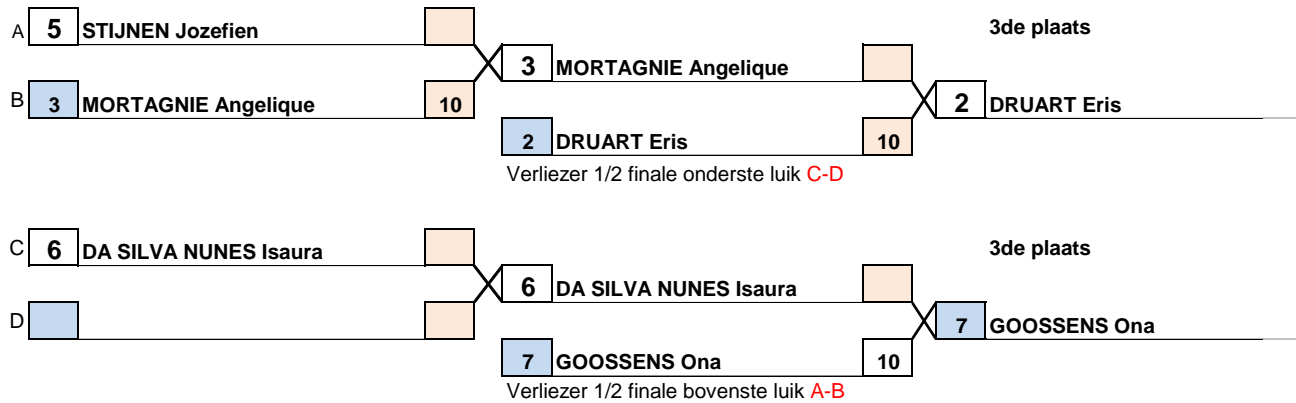

# U15 Dames

-44

Wedstrijdduur : 3'

kolom 1

Kolom 1

Dubbele herkansing

Ippon = 10 Waza-Ari = 3

West-Vlaanderen  
Tornooi Lendeledede  
JC Cobra Lendeledede  
12/01/2020