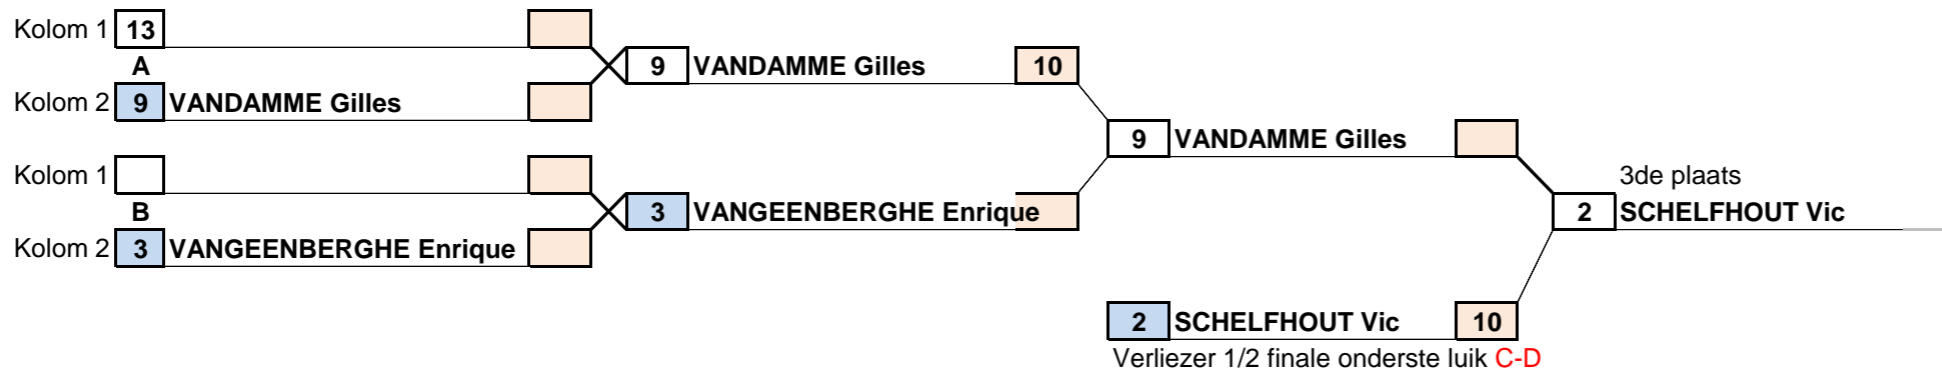

kolom 1

kolom 2

Ippon = 10 Waza-Ari = 3

12/01/20 18:12

West-Vlaanderen
Tornooi Lendeledede
JC Cobra Lendeledede
12/01/20