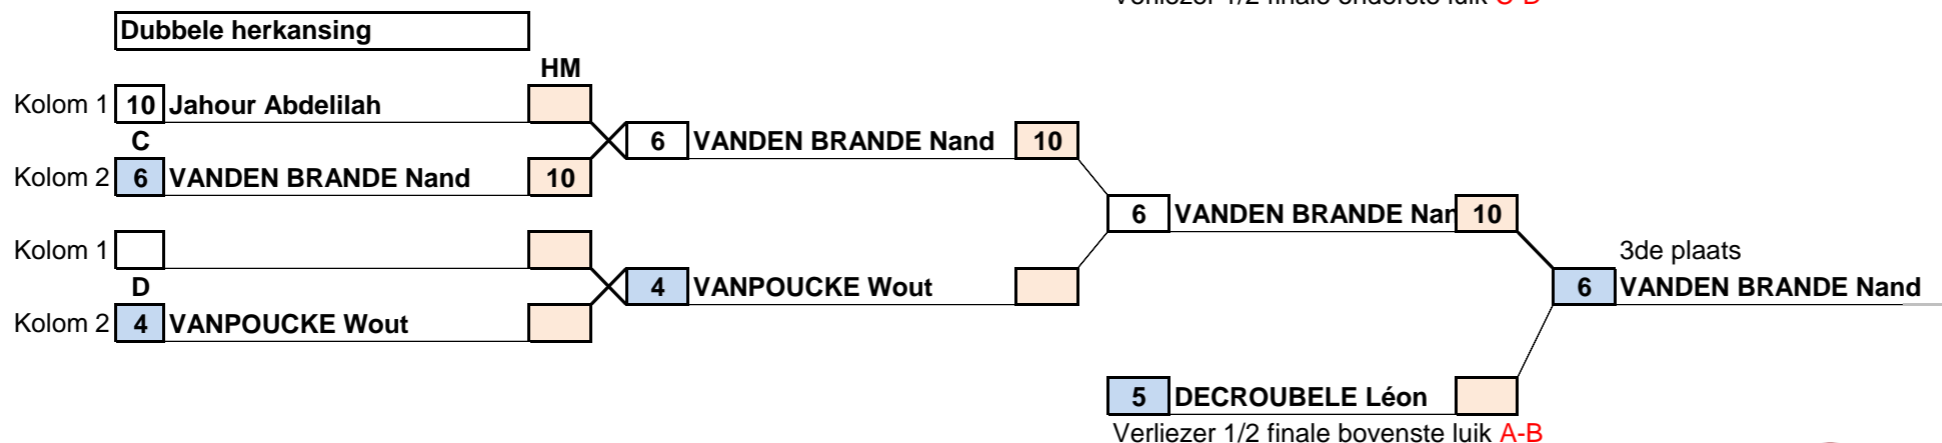

kolom 1

kolom 2

Ippon = 10 Waza-Ari = 3

12/01/20 18:12

West-Vlaanderen
Tornooi Lendeledede
JC Cobra Lendeledede
12/01/20