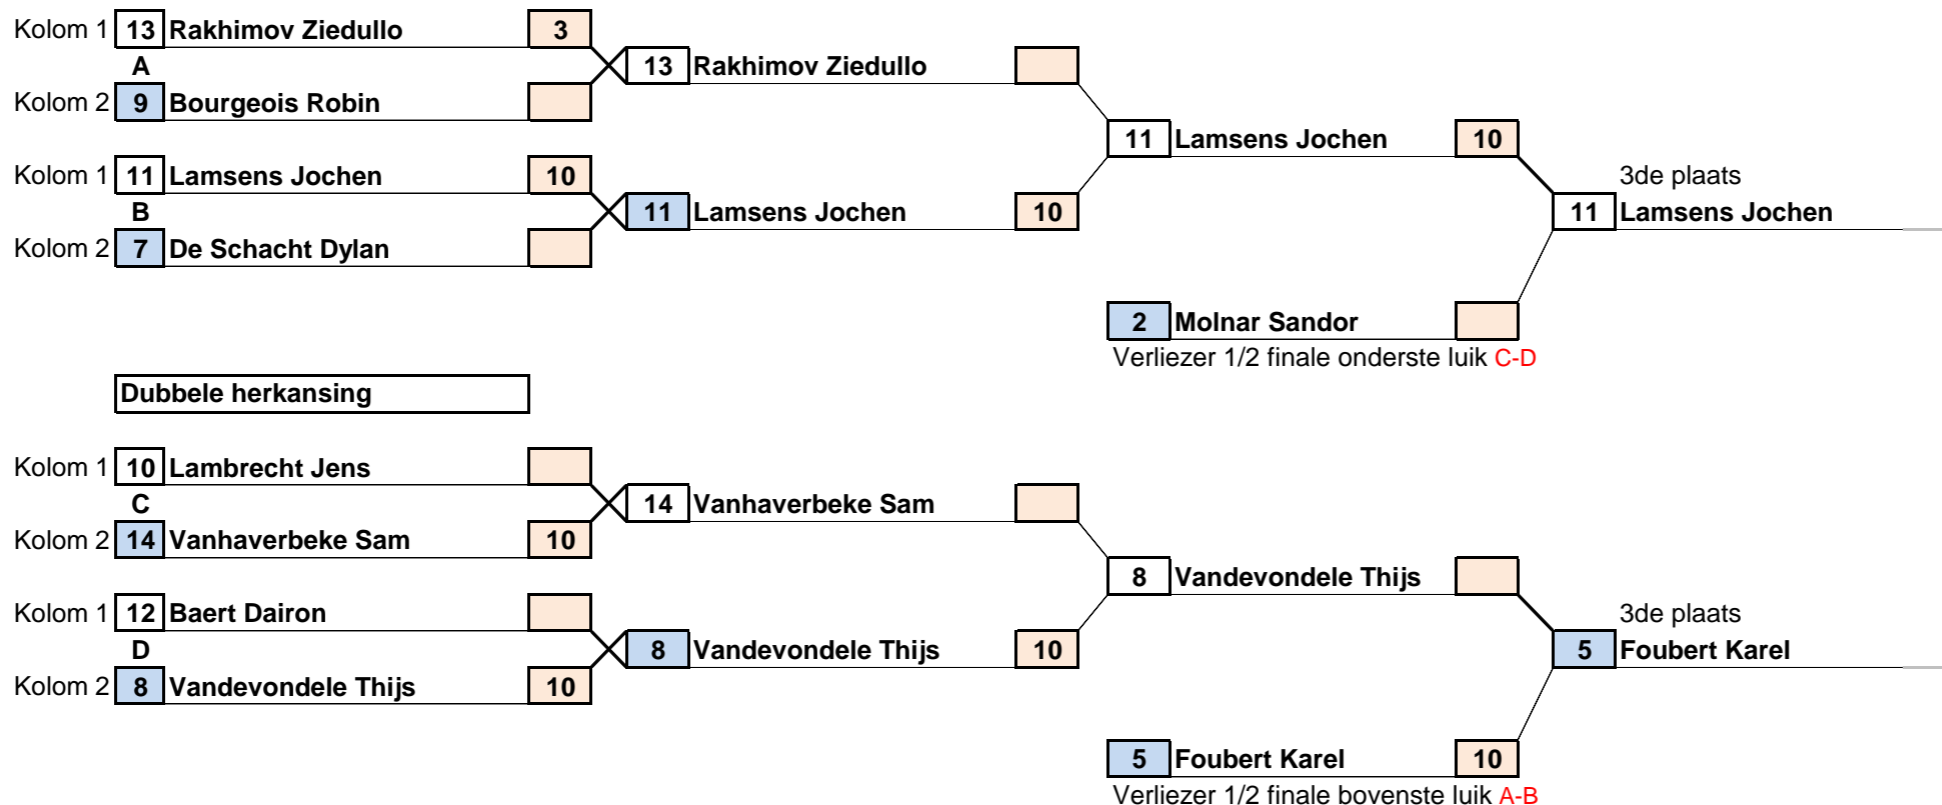

kolom 1

kolom 2

Ippon = 10 Waza-Ari = 3 Shido = 1

09/10/17 10:44

West-Vlaanderen  
 Provinciaal Kampioenschap  
 JC Cobra Lendeledede  
 08/10/17