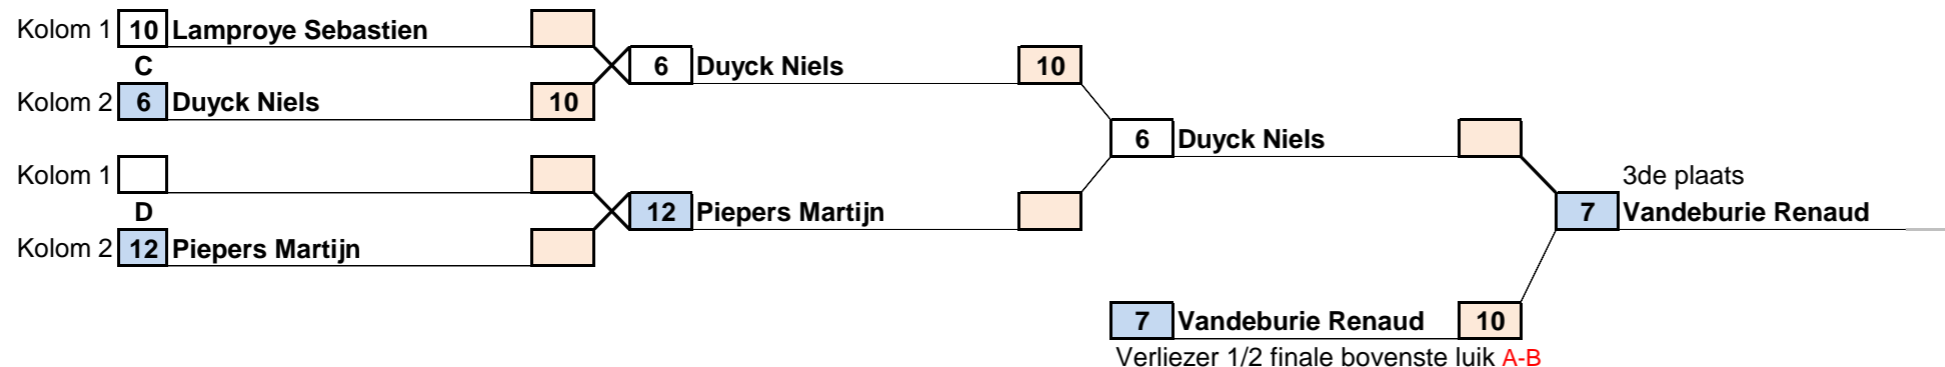

kolom 1

kolom 2

Dubbele herkansing

Ippon = 10 Waza-Ari = 3 Shido = 1

09/10/17 10:44

**West-Vlaanderen
Provinciaal Kampioenschap
JC Cobra Lendeledede
08/10/17**