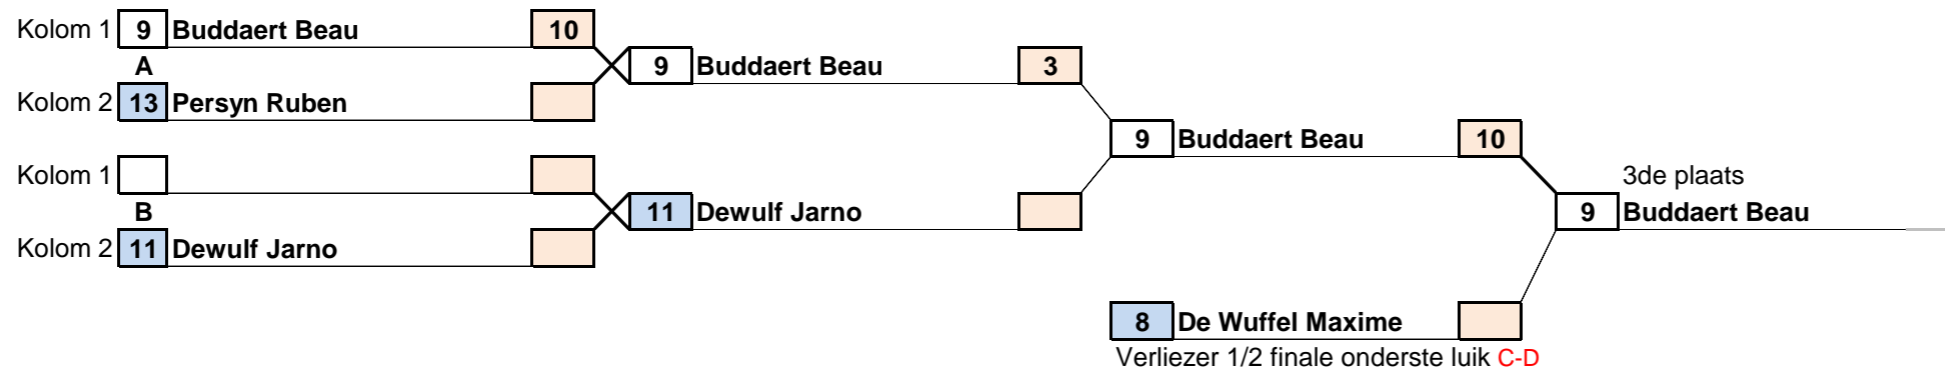

kolom 1

kolom 2

Dubbele herkansing

Ippon = 10 Waza-Ari = 3 Shido = 1

09/10/17 10:44

**West-Vlaanderen
Provinciaal Kampioenschap
JC Cobra Lendeledede
08/10/17**