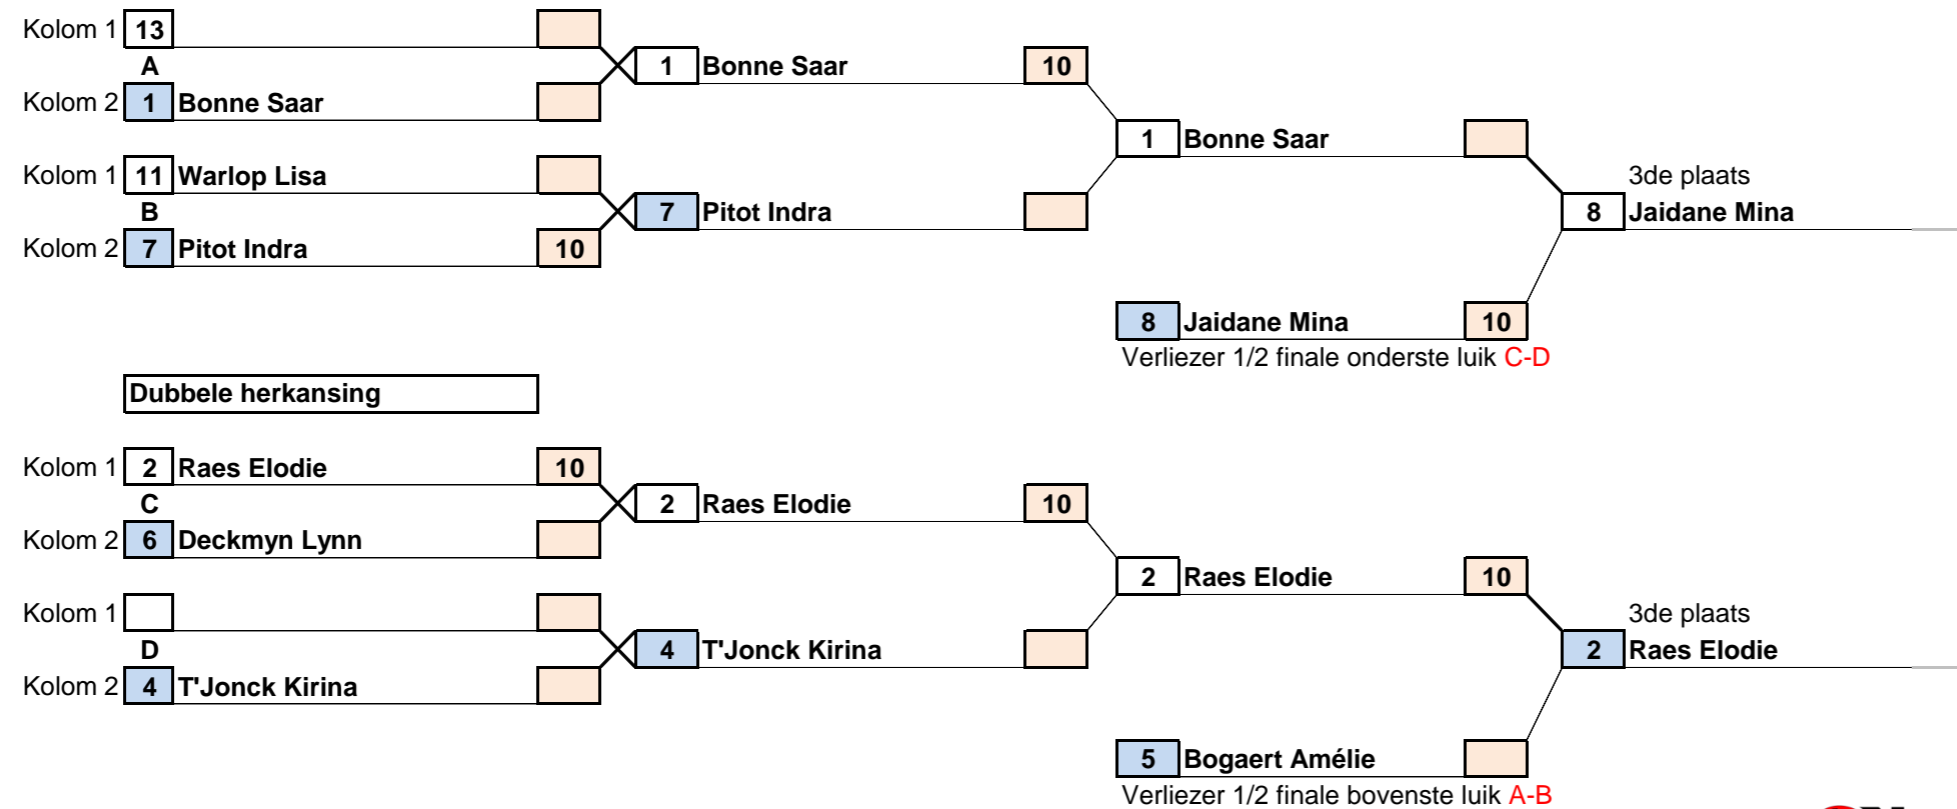

kolom 1

kolom 2

Ippon = 10 Waza-Ari = 3 Shido = 1

09/10/17 10:39

**West-Vlaanderen
Provinciaal Kampioenschap
JC Cobra Lendeledede
08/10/17**