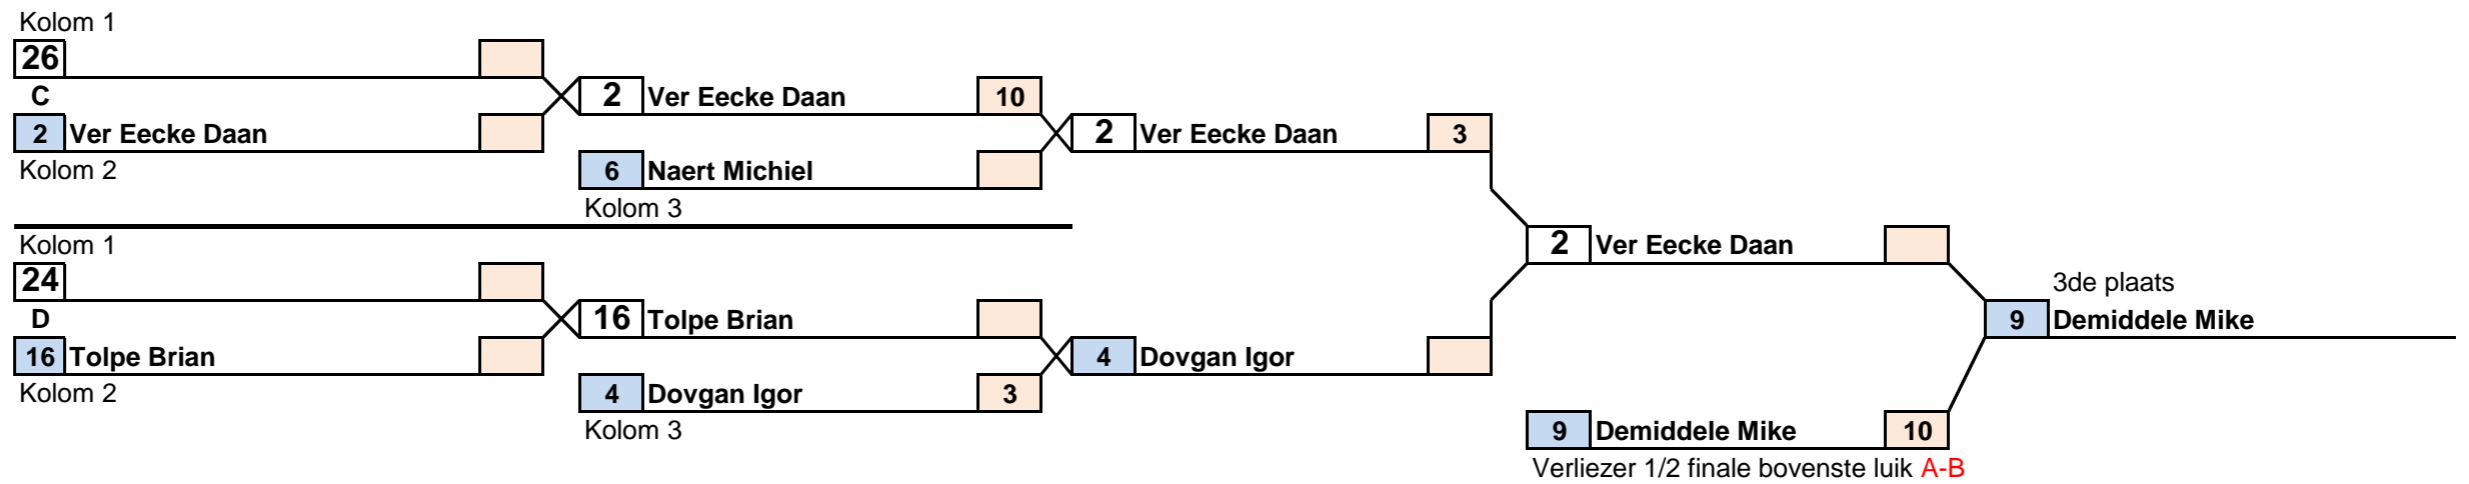

Dubbele herkansing

Ippon = 10 Waza-Ari = 3 Shido = 1

West-Vlaanderen
Provinciaal Kampioenschap
JC Cobra Lendeledede
8 oktober 2017

09/10/17 10:43