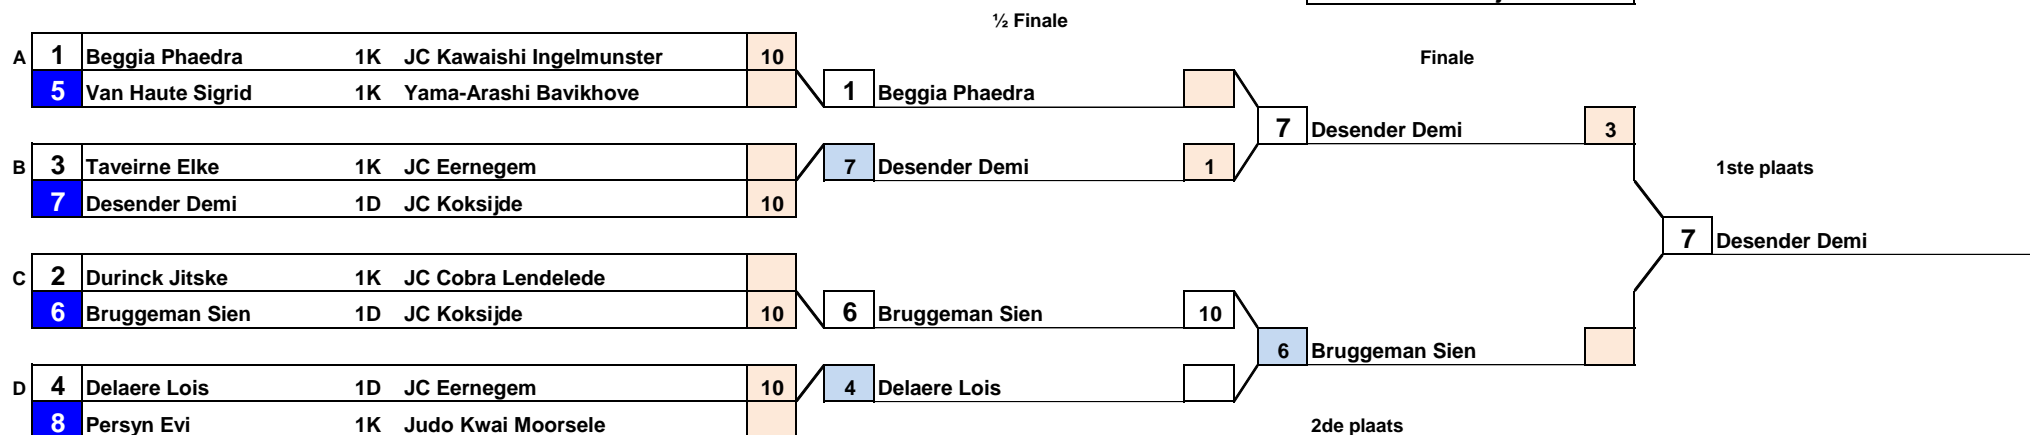

Dames senioren

-63

Wedstrijdduur : 4'

kolom 1

Kolom 1

Dubbele herkansing

Ippon = 10 Waza-Ari = 3 Shido = 1

West-Vlaanderen
 Provinciaal Kampioenschap
 JC Cobra Lendeledede
 8/10/2017