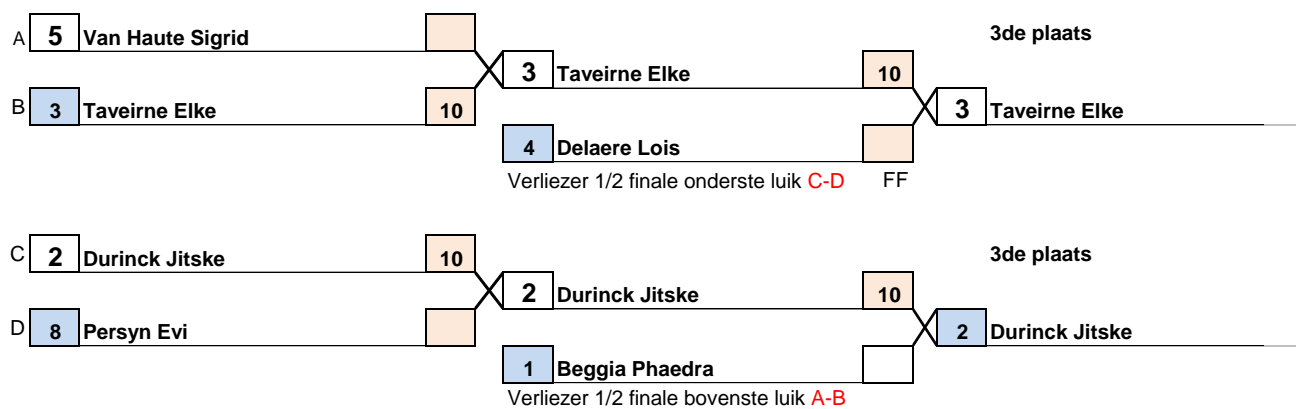

Dames senioren

-63

Wedstrijdduur : 4'

kolom 1

Kolom 1

Dubbele herkansing

Ippon = 10 Waza-Ari = 3 Shido = 1

West-Vlaanderen
 Provinciaal Kampioenschap
 JC Cobra Lendeledede
 8/10/2017